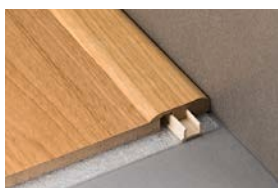

Soklové lišty a podlahové profily

Soklové lišty 12x60 Parky

Podlahové profily 3 in one

Formát (mm)	12,4 x 60 x 2150	13 x 48 x 2150
Nosič	MDF	MDF
Záruka	2 roky	2 roky
Povrchová úprava	Lak	Lak
Kartáčování	Ne	Ne
Obsah balení	5 lišt	1 lišta
Hmotnost balení (kg)	4,9	0,95

Soklové lišty 12 x 60

Podlahové profily 3 in one

Soklová lišta přetíratelná

Formát (mm)	12,2 x 69 x 2150
Nosič	MDF
Záruka	2 roky
Kartáčování	Ne
Obsah balení	5 lišt
Hmotnost balení (kg)	6

Název dekoru	Povrchová úprava	Kód	Dostupnost	Cena bez DPH v Kč/m
Bílá přetíratelná	Fólie základní bílá	SP02	CS	94,-